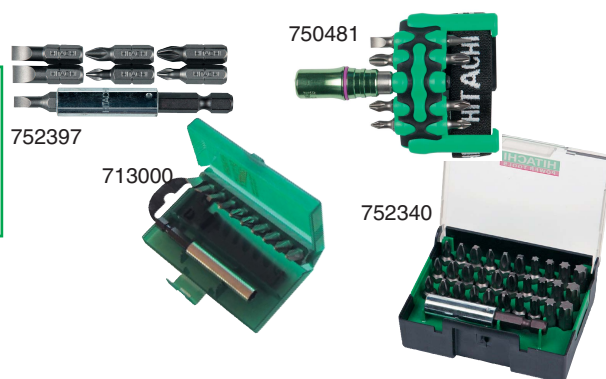

Perceuse à percussion - Visseuse 18 Volts 3 Ah Lithium-ion

Réf. DV 18DL disponible Janvier 07 *Nouveauté*

- ✓ Réversible
- ✓ Vitesses variables +4 vitesses mécaniques avec le limiteur de vitesses
- ✓ Frein moteur instantané
- ✓ Réglage du couple de serrage sur 22 positions
- ✓ Couple maxi **64 Nm**
- ✓ Mandrin autoserrant métallique 13 mm à blocage
- ✓ Charbons accessibles
- ✓ Ergonomique, poignée anti-dérapante
- ✓ Crochet ceinture multi-positions avec éclairage LED
- ✓ **Nouveau Chargeur universel avec ventilation**
Compatible Li-ion, NiMH, NiCd *Réf. UC18YRL*
- ✓ Livrée en coffret avec 2 Batteries

Embout pozidriv 1/4" long. 25 mm	Réf.
N°1 par 10 pces	R3005
N°2 par 10 pces	R3006
N°3 par 10 pces	R3007

Embouts monobloc

Embout plat 1/4" long. 50 mm	Réf.
5,5 mm x 10 pces	9231
6 mm x 10 pces	9232
7 mm x 10 pces	9233
8 mm x 10 pces	9234
9 mm x 10 pces	9235

Embout pozidriv 1/4" long. 50 mm	Réf.
N°1 x 10 pces	9239
N°2 x 10 pces	9240
N°3 x 10 pces	9241

Embout philips 1/4" double empreinte	Réf.
N°2 L 65 mm	955654
N°3 L 65 mm	983011

Embout philips 1/4" long. 50 mm	Réf.
N°1 x 10 pces	9236
N°2 x 10 pces	9237
N°3 x 10 pces	9238

Ensemble pour vissage

Désignations	Réf.
Ensemble 7 embouts + Porte embout magnétique	752397
Bracelet 8 embouts + Porte embout magnétique	750481
Ensemble 10 embouts + Porte embout magnétique	713000
Ensemble 30 embouts + Porte embout magnétique	752340