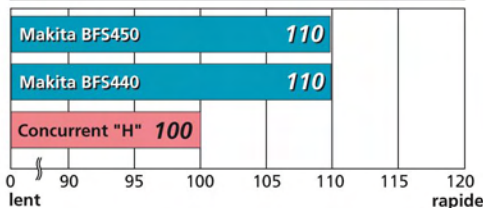

Clip ceinture

Vitesse à vide
4 000
tr/min

■ Comparaison des performances

Note: 1. Les résultats des tests suivants dépendent de la dureté des matériaux, etc.

2. Les chiffres dans les graphiques ci-dessous sont des valeurs relatives quand les capacités des concurrents "H" sont indexées à 100.

Conditions de Tests :

Vissage de 22 mm dans une plaque de plâtre d'épaisseur 12,5 mm.

Conditions de Tests :

Vissage de 22 mm dans une plaque de plâtre d'épaisseur 12,5 mm au travers d'un tenon de 0,6 mm d'épaisseur en métal.