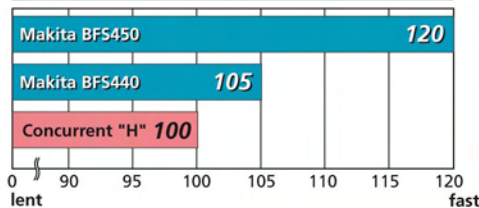

Clip ceinture

Vitesse à vide
4 000
tr/min

■ Comparaison des performances

Note: 1. Les résultats des tests suivants dépendent de la dureté des matériaux, etc.

2. Les chiffres dans les graphiques ci-dessous sont des valeurs relatives quand les capacités des concurrents "H" sont indexées à 100.

Conditions de Tests :

Vissage de 22 mm dans une plaque de plâtre d'épaisseur 12,5 mm.

Conditions de Tests :

Vissage de 22 mm dans une plaque de plâtre d'épaisseur 12,5 mm au travers d'un tenon de 0,6 mm d'épaisseur en métal.