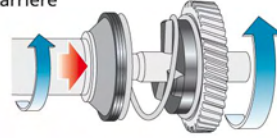

BFS440RFE

Gencod : 0088381091763

BFS450RFE

Gencod : 0088381093200

Hautes Performances

Positionneur "One-touch"

Retrait rapide du positionneur par simple pression

Embrayage silencieux

- Haute résistance
- Haute performance grâce à sa transmission directe en marche arrière

Bruit réduit en fin de vissage

Embrayage longue vie

Engagement progressif des vis dans la matière, grâce à son embrayage spécifique.

Porte embout

Embout de recharge peut-être stocké

Photo: BFS440

LED de travail avec postluminescence

Reste éclairé pendant 12 à 13 secondes après relâche de la gâchette

Bouton inverseur de rotation, accessible d'une seule main